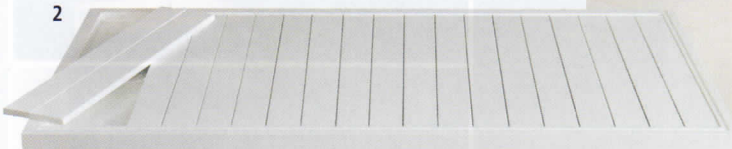

UNE DOUCHE TOUT CONFORT

1

1. Série Chef, Nito. Dans cette collection de meubles en aluminium, le traditionnel receveur de douche a été remplacé par une baignoire. www.nitoarredamenti.com

2. Line, Rifra. Receveur de douche quasiment plat, composé d'un bac de 6 cm de profondeur recouvert de planches. Existe en blanc ou couleur teck. www.rifra.com

3. Ikona, Domovari. Receveur de douche quasiment plat, composé d'une plateforme à faible pente. www.domovari.ch

4. Superplan plus, Kaldewei. Receveur de douche quasiment plat, composé d'un bac à mini rebords. www.kaldewei.com

5. Lavabo et étagère de rangement de la collection Living Square éditée par Laufen. Afin de gagner de l'espace, ces éléments en céramique ont été accolés à un mur qui sert non seulement d'espace de rangement mais aussi de paroi de douche. En effet, un receveur a été habilement positionné en contrebas du muret, du côté opposé au lavabo. www.laufen.com

2

3

4